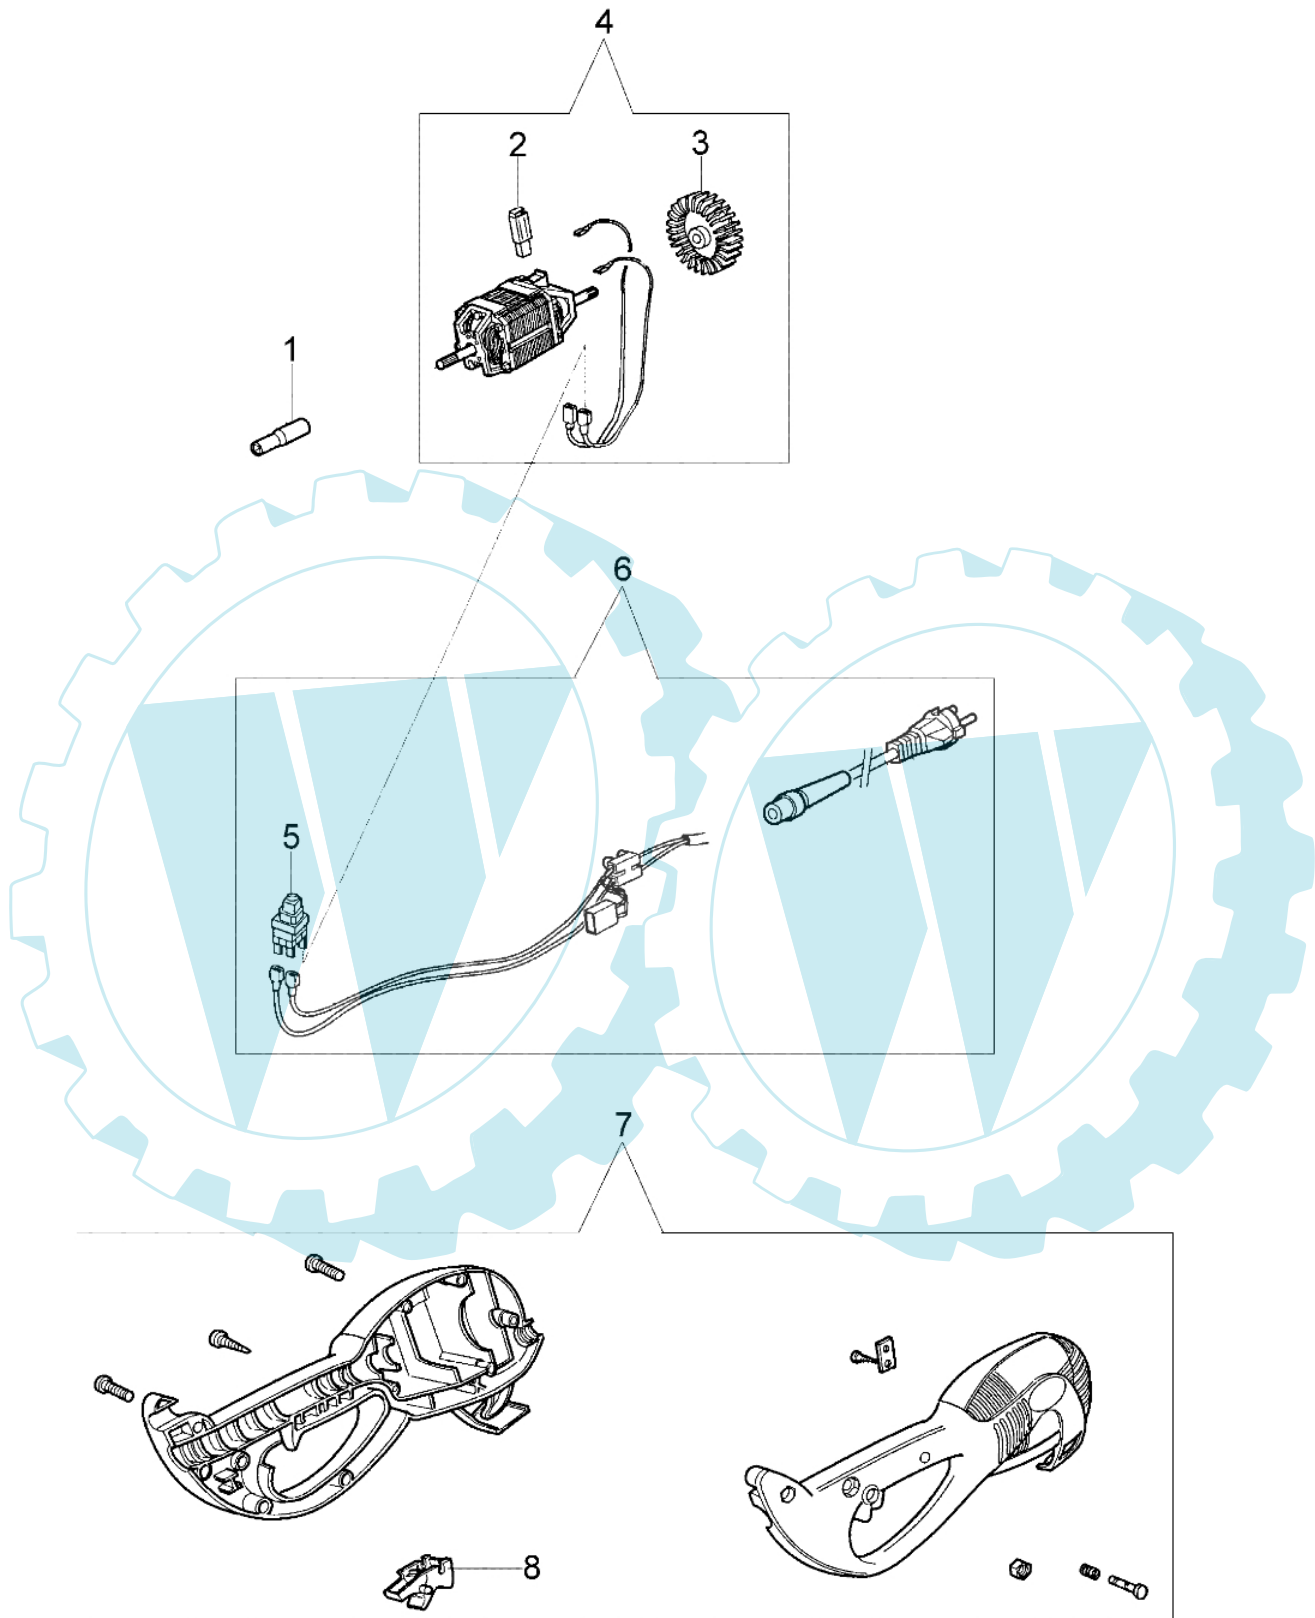

TR 92 E - Motor

Bild Nr.	Anz.	Teilenummer	Beschreibung	Technische Nachricht
1	1	071000009R	Dichtung	
2	1	60020016	Burste	
3	1	60020008	Lufterrad	
4	1	60020007R	Motor	
5	1	2317025	Schalter	
6	1	60022032	Kabel kit	
7	1	60022012	Motorgehäuse	
8	1	60020014	Gashebel	

TR 92 E - Antrieb

Bild Nr.	Anz.	Teilenummer	Beschreibung	Technische Nachricht
1	1	3915006	Mutter	
2	1	3916006	Scheibe	
3	1	3906053	Schraube	
4	1	61150020R	Flexibel welle	
5	1	60012079A	Rohr Ø22	
6	3	3801010R	Schraube	
7	3	3819006	Scheibe	
8	3	3918010	Kugelscheibe	
9	1	3960014	Schraube	
10	1	4174275R	Klinge	
11	1	070000192A	Deckel	
12	1	3064004A	Scheibe	
13	1	3024012	Ring	
14	1	071000010A	Feder	
15	1	60012019AR	Deckel	
16	2	070000193	Buchse	
17	1	071000006BR	Knopf	
18	1	60012020A	Nylonkopf Ø1,65	
19	1	60022007	Schutz	
20	1	071000005	Stift	
21	1	60012002R	Deckel	
22	1	3914003	Mutter	
23	1	3901016	Schraube	
24	1	004400285	Scheibe	
25	1	3024010R	Ring	
26	1	4162042A	Handgriff	
27	1	60010143	Keilriemen	