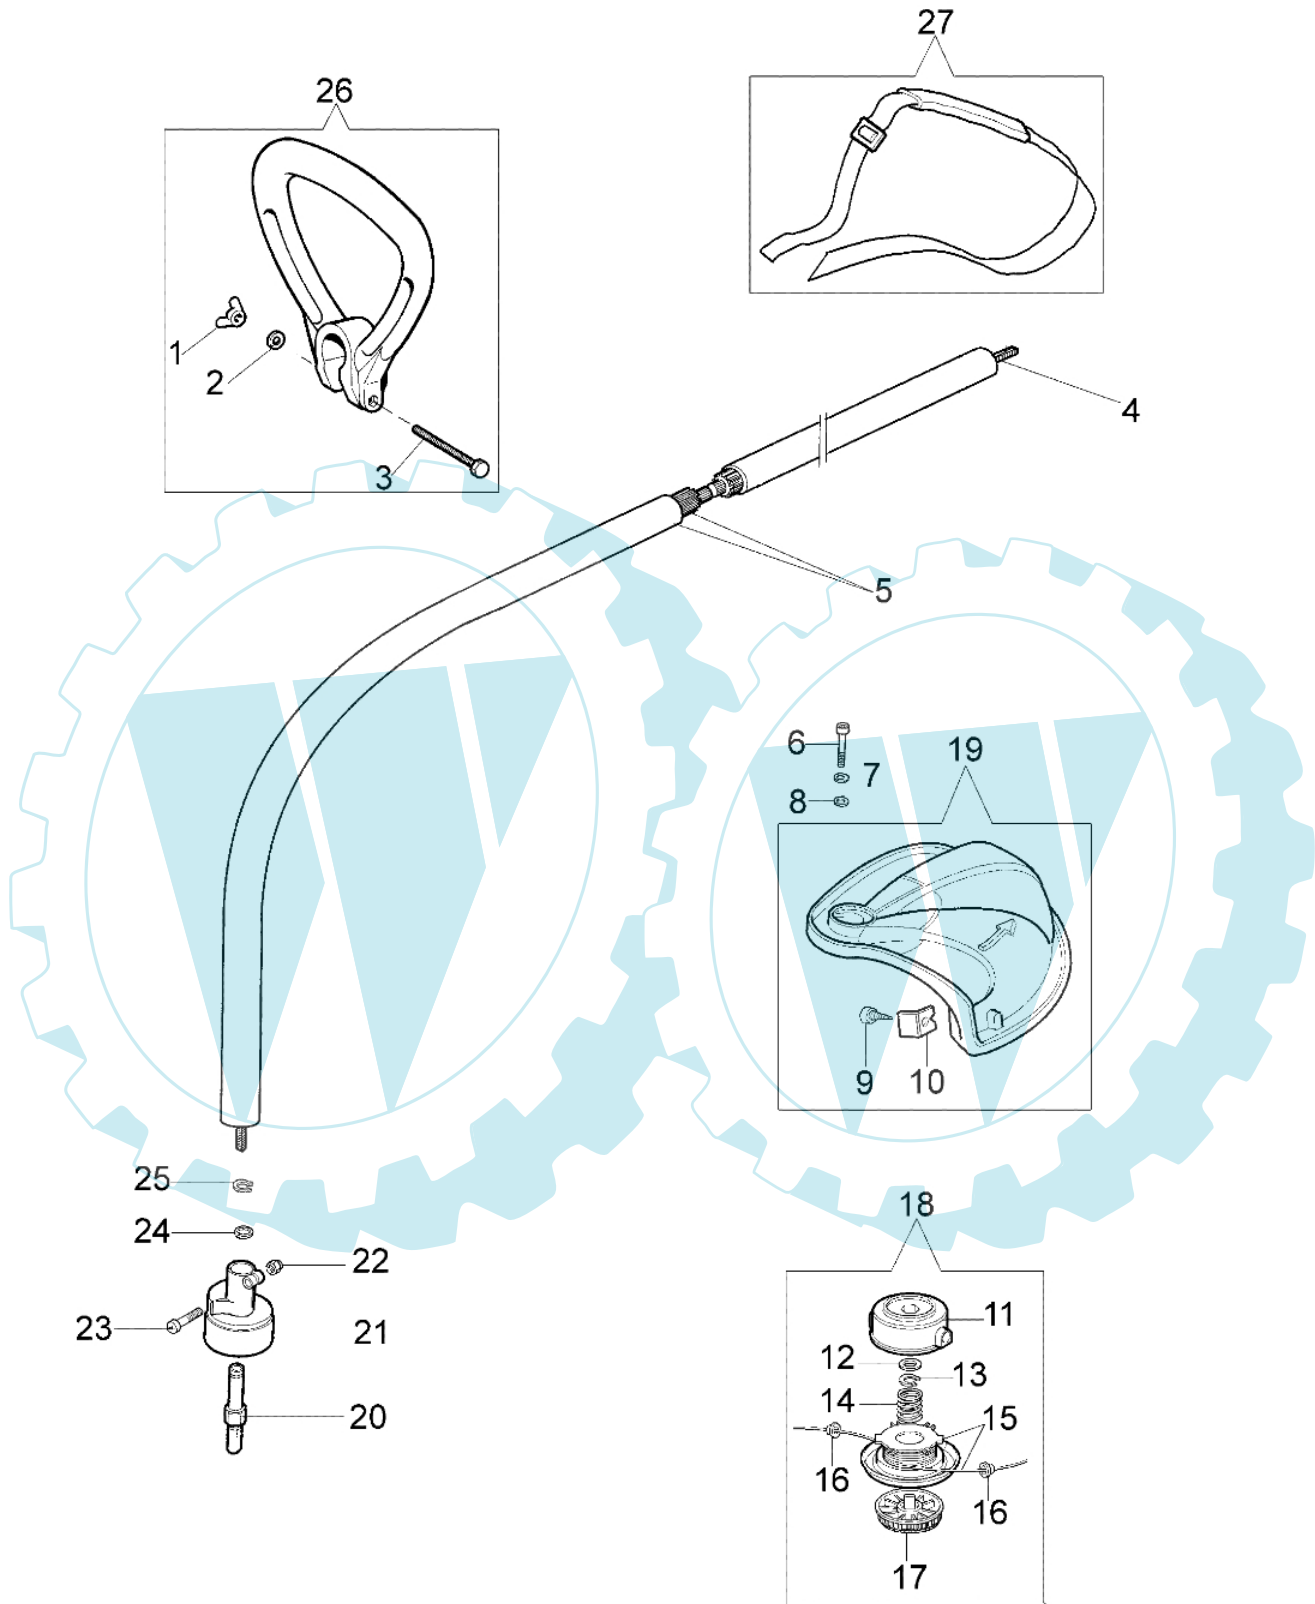

TR 92 E - Motor

Bild Nr.	Anz.	Teilenummer	Beschreibung	Technische Nachricht
1	1	071000009R	Dichtung	
2	1	60020016	Burste	
3	1	60020008	Lufterrad	
4	1	60020007R	Motor	
5	1	2317025	Schalter	
6	1	60022032	Kabel kit	
7	1	60022012	Motorgehäuse	
8	1	60020014	Gashebel	

TR 92 E - Antrieb

Bild Nr.	Anz.	Teilenummer	Beschreibung	Technische Nachricht
1	1	3915006	Mutter	
2	1	3916006	Scheibe	
3	1	3906053	Schraube	
4	1	61150020R	Flexibel welle	
5	1	60012079A	Rohr Ø22	
6	3	3801010R	Schraube	
7	3	3819006	Scheibe	
8	3	3918010	Kugelscheibe	
9	1	3960014	Schraube	
10	1	4174275R	Klinge	
11	1	070000192A	Deckel	
12	1	3064004A	Scheibe	
13	1	3024012	Ring	
14	1	071000010A	Feder	
15	1	60012019AR	Deckel	
16	2	070000193	Buchse	
17	1	071000006BR	Knopf	
18	1	60012020A	Nylonkopf Ø1,65	
19	1	60022007	Schutz	
20	1	071000005	Stift	
21	1	60012002R	Deckel	
22	1	3914003	Mutter	
23	1	3901016	Schraube	
24	1	004400285	Scheibe	
25	1	3024010R	Ring	
26	1	4162042A	Handgriff	
27	1	60010143	Keilriemen	